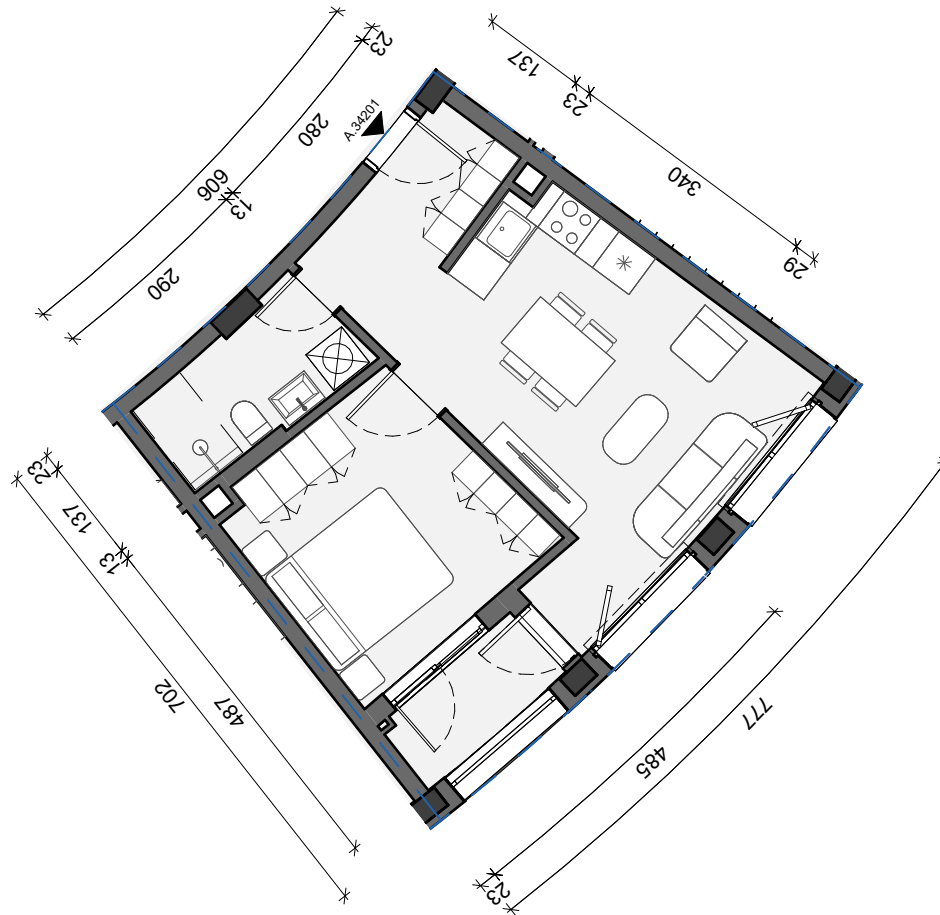

VENDNDODHJA E APARTAMENTIT NE PLANIN E KATIT  
TE DYTE  
SH 1: 2000

APARTAMENT KODI	34201
Sipërfaqe Individuale	49.5 m <sup>2</sup>
Sipërfaqe e Përbashkët	11.0 m <sup>2</sup>
Sipërfaqe e Përgjithshme	60.5 m <sup>2</sup>