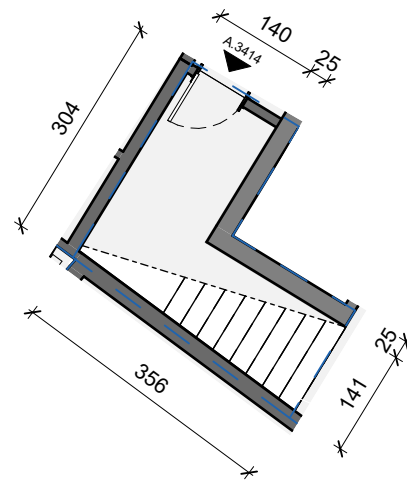

VENDNDODHJA E BODRUMIT NE PLANIN E KATIT TE PARE
SH 1: 2000

BODRUM KODI	3414
Sipërfaqe Individuale	8.1 m ²
Sipërfaqe e Përbashkët	3.4 m ²
Sipërfaqe e Përgjithshme	11.5 m ²

9,000 €